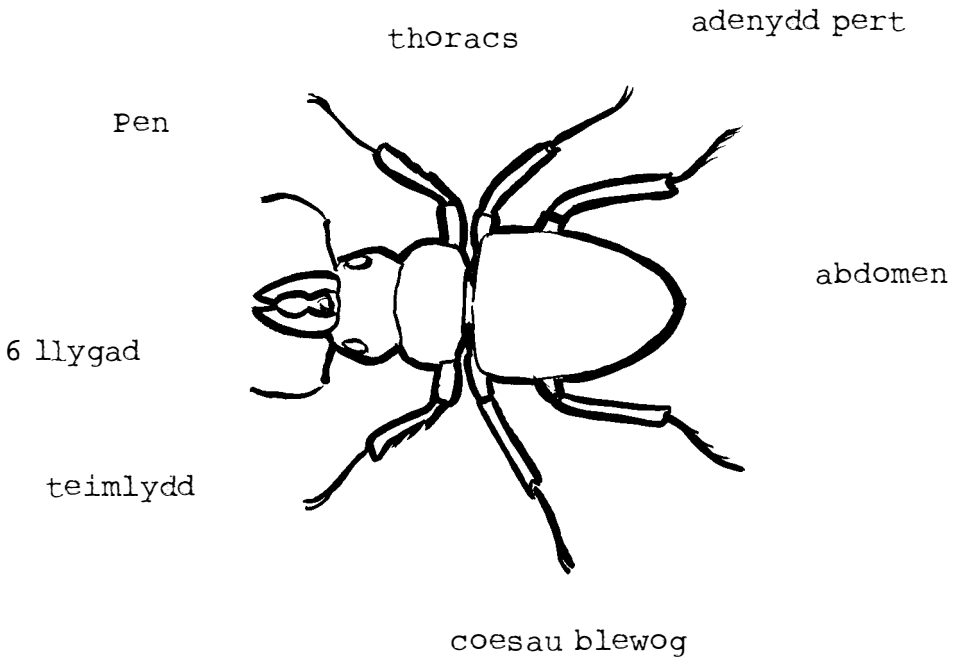

Oriel Hanes Natur

Mae nifer o esgyrn anifeiliaid i'w darganfod yng Nghanolfan Ddarganfod Clore. Allwch chi weld yr asgwrn morfil mawr? Beth yw ei enw cywir?

F_____ yw'r asgwrn hwn

Mae'n dod o forfil _____

You'll see lots more animal skeletons in the natural history galleries. Examine this collection then draw and label three skeletons.

Pryfed

Oriel y Byd Naturiol

Edrychwch yn ofalus ar y gwrthrychau yng Nghanolfan Ddarganfod Clore.

Pa nodweddion sydd gan bob pryfyn?

Dewiswch y tair nodwedd gywir ar gyfer y pryfyn.

Tebotau

Celf ar y balconi

Sawl tebot allwch chi eu gweld yng Nghanolfan Ddarganfod Clore (mae rhai ohonyn nhw yn y droriau!).

Mae mwy fyth o debotau i'w gweld ar y llawr cyntaf yn yr Amgueddfa.

Dychmygwch bod eich hoff berson yn dod i de. Edrychwch ar rai o'r tebotau a dylunio'r tebot fyddech chi'n ei ddefnyddio.

Tynnwch lun eich tebot arbennig yma, rydyn ni wedi tynnu llun y pig yn barod i chi.