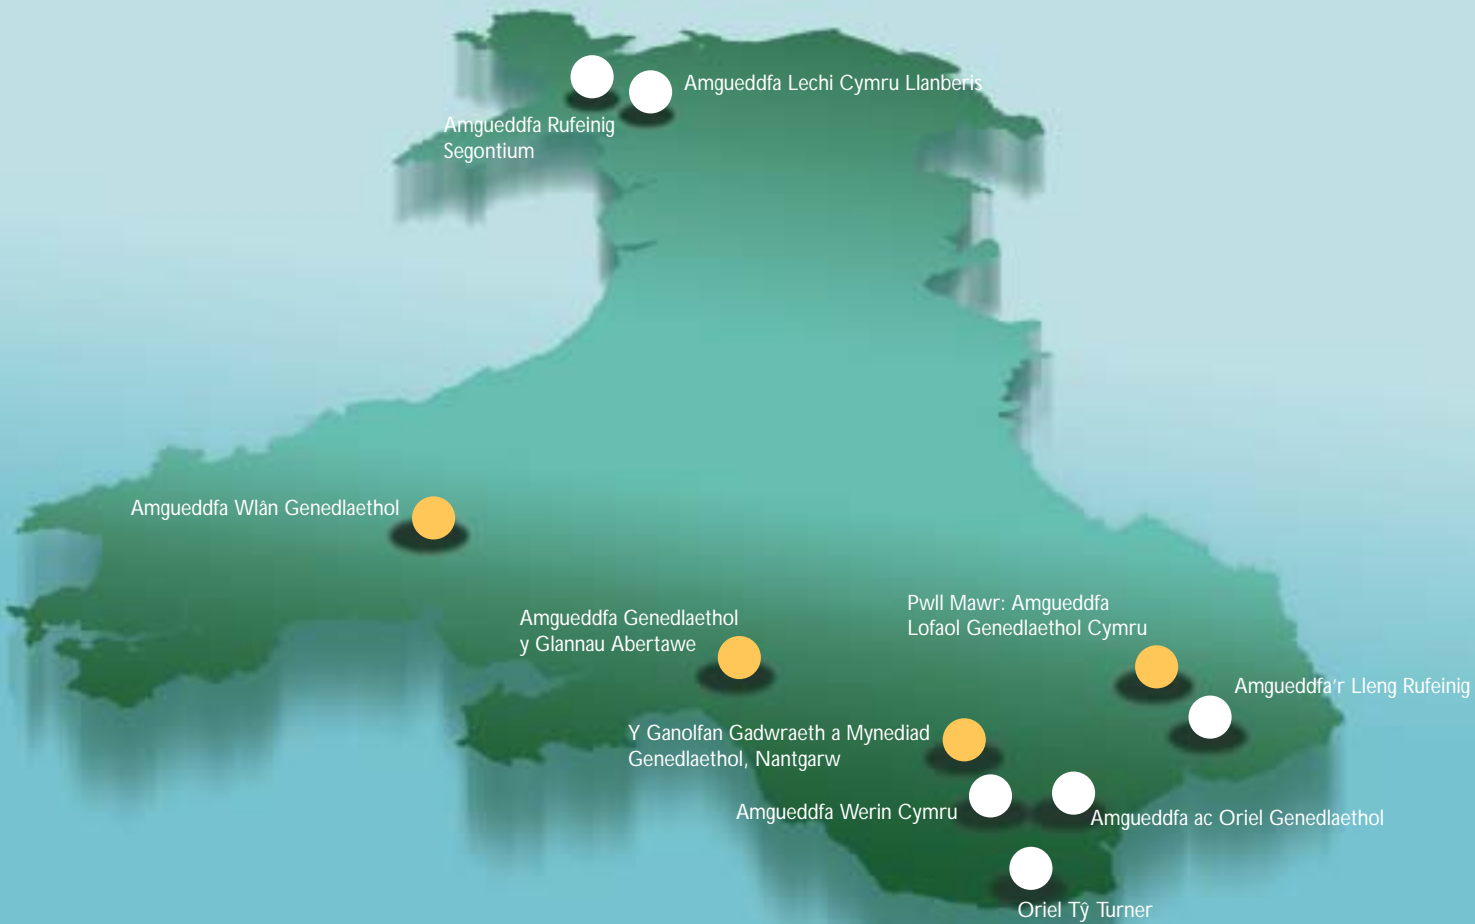

AMGUEDDFEYDD AC ORIELAU CENEDLAETHOL CYMRU
NATIONAL MUSEUMS & GALLERIES OF WALES

Projectau Cyfalaf Mawr

Project	Cyllideb	Dyddiad Cwblhau
 Amgueddfa Genedlaethol y Glannau Abertawe	£30m	Haf 2005
 Amgueddfa Wlân Genedlaethol	£2m	Gwanwyn 2004
 Pwll Mawr: Amgueddfa Lofaol Genedlaethol Cymru	£7m	Gwanwyn 2004
 Y Ganolfan Gadwraeth a Mynediad Genedlaethol, Nantgarw	£3.5m	2006-7