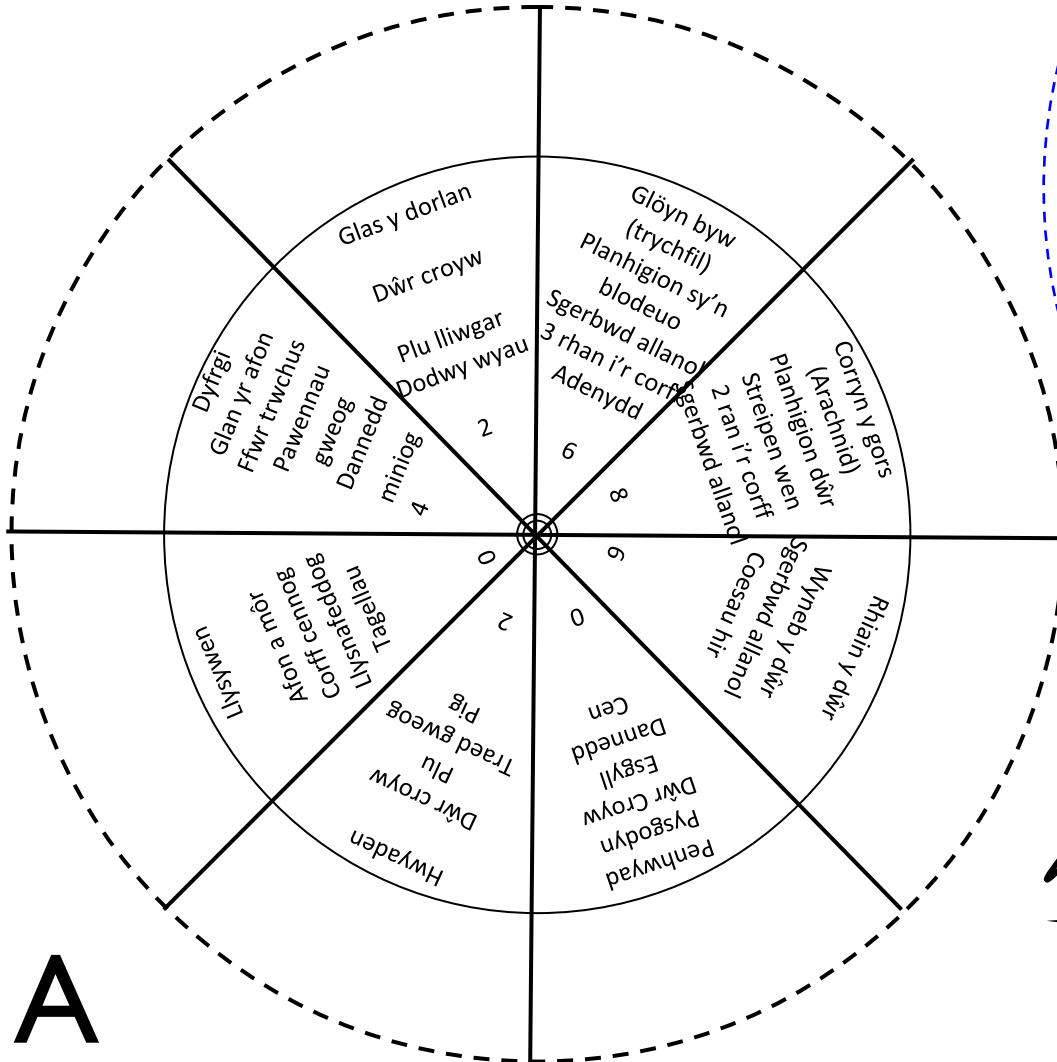

# Datgodiwr Bywyd Gwylt

Torra ar hyd y dotiau

Rho gylch B ar ben cylch A

Rho nhw'n sownd yn ei gilydd gyda phin clymu papur

Chwilia am y llun cywir, ei dorri, a'i roi yn y bocs gwag ar du allan y cylch.

**A**

**B**

# Datgodiwr Bywyd Gwylt

Torra ar hyd y dotiau

Rho gylch B ar ben cylch A

Rho nhw'n sownd yn ei gilydd gyda phin clymu papur

Gwna lun o'r anifail, aderyn neu greadur, gluda'r llun ar y bocs allanol ac ysgrifenna ffeithiau hefyd.