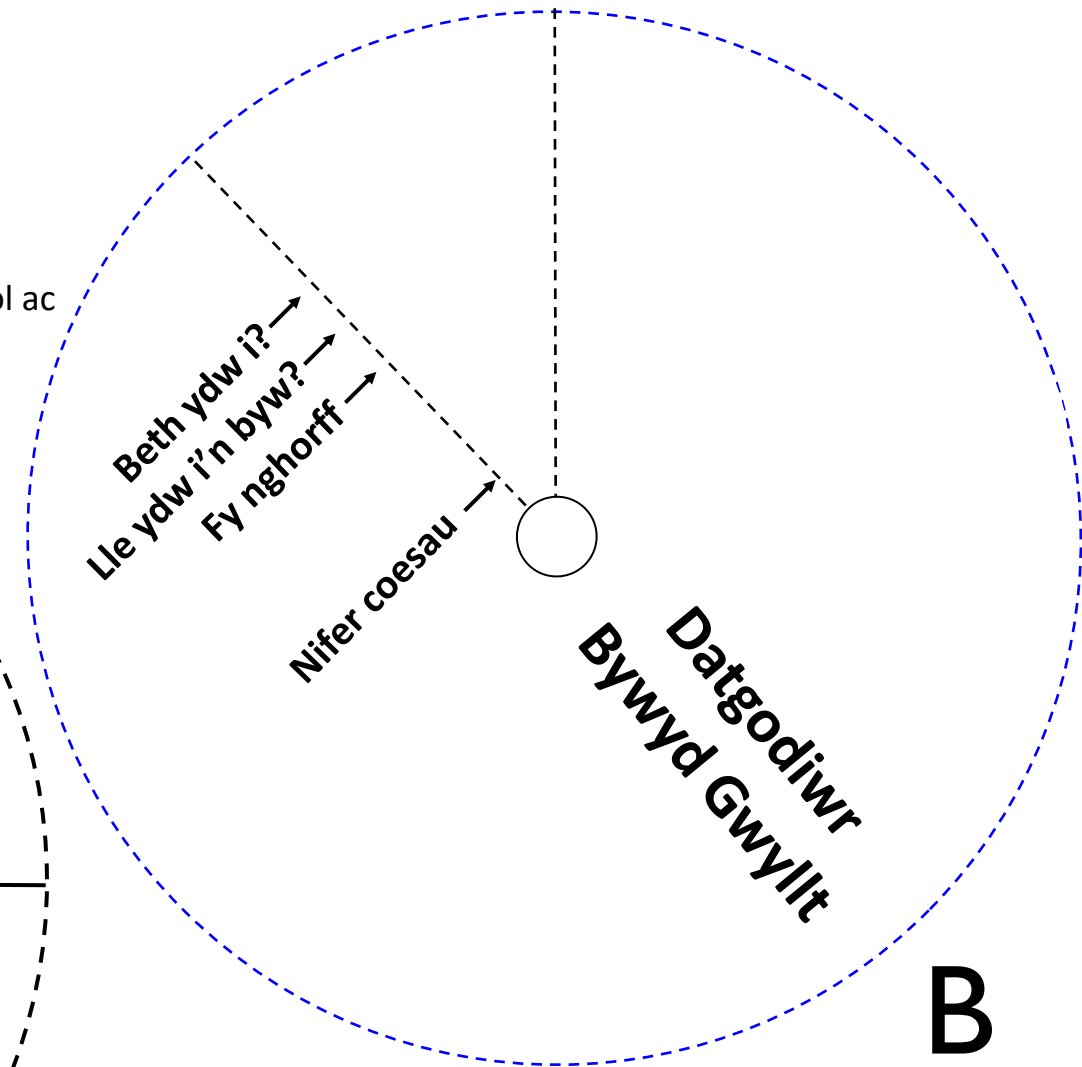

B

Beth am greu Datgodiwr Bywyd Gwylt dy hun?

Beth alli di weld?

- Trwy ffenest dy gartref
- Yn yr ardd
- Pan fyddi'n mynd allan am ymarfer corff