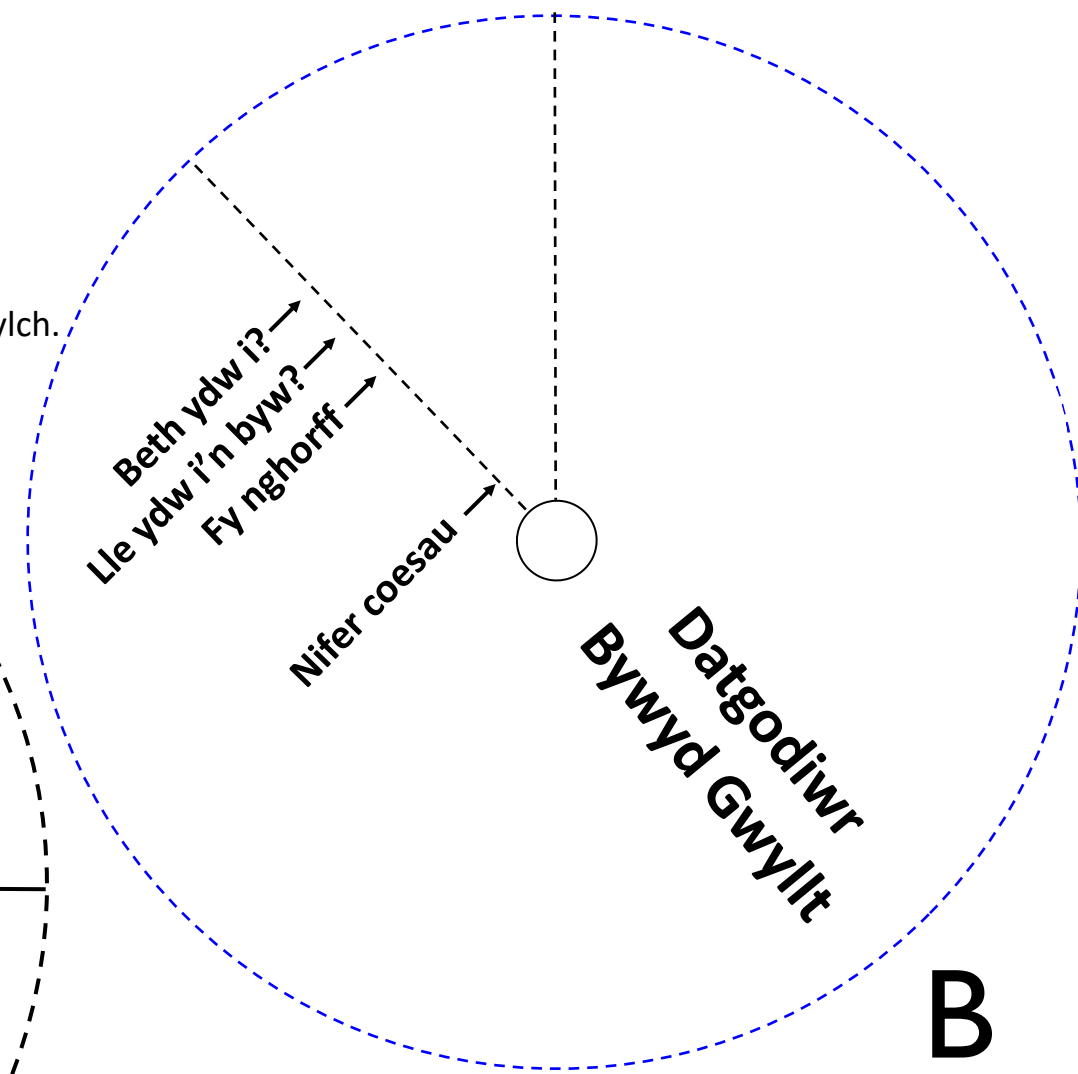

# Datgodiwr Bywyd Gwylt

Torra ar hyd y dotiau

Rho gylch B ar ben cylch A

Rho nhw'n sownd yn ei gilydd gyda phin clymu papur

Chwilia am y llun cywir, ei dorri, a'i roi yn y bocs gwag ar du allan y cylch.

**A**

**B**

# Datgodiwr Bywyd Gwylt

Torra ar hyd y dotiau

Rho gylch B ar ben cylch A

Rho nhw'n sownd yn ei gilydd gyda phin clymu papur

Gwna lun o'r anifail, aderyn neu greadur, gluda'r llun ar y bocs allanol ac ysgrifenna ffeithiau hefyd.