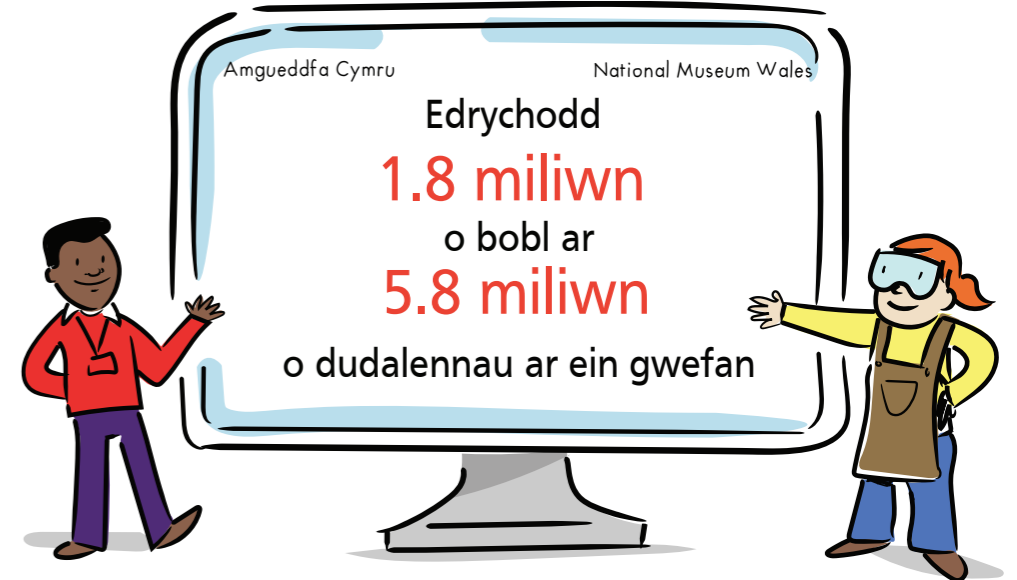

2019/2020

Rydym yn cyfrannu
£83 miliwn
o werth
ychwanegol
gros at economi
Cymru bob
blwyddyn

national
museum
wales
amgueddfa
cymru

ysbrydoli pobl
newid bywydau
inspiring people
changing lives

Dyfarnwyd
Sain Ffagan
Amgueddfa Werin
Cymru fel
**Amgueddfa'r
Flwyddyn 2019
y Gronfa Gelf**

5.2 miliwn
o wrthrychau ac
atgofion yng
nghasgliadau celf,
hanes a gwyddoniaeth
cenedlaethol Cymru
i ysbrydoli
cenedlaethau'r
dyfodol

Amgueddfa Cymru National Museum Wales
Edrychodd
1.8 miliwn
o bobl ar
5.8 miliwn
o dudalennau ar ein gwefan