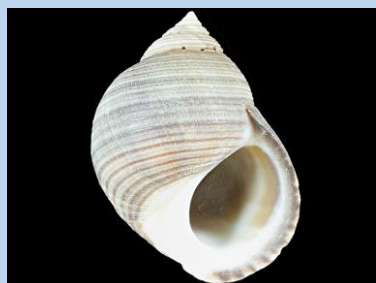

Mae cregyn môr i'w gweld yn mhob lliw a llun. Maen nhw'n cael eu creu gan yr anifeiliaid sy'n byw ynddynt – molysgiaid cyrff meddal.

Mae rhai cregyn môr cyffredin i'w gweld isod - ydych chi wedi gweld y rhain ar eich traethau lleol?

009

Gastropod

Dwygragennog (2 cregyn)

Am ragor o ganllawiau natur neu i gysylltu â gwyddonwyr ein hamgueddfa i helpu gydag adnabod, ewch i: amgueddfa.cymru/casgliadau/ar-eich-stepen-drws

Glannau creigiog

Gwichiad
Littorina littorea
Hyd at 3 cm